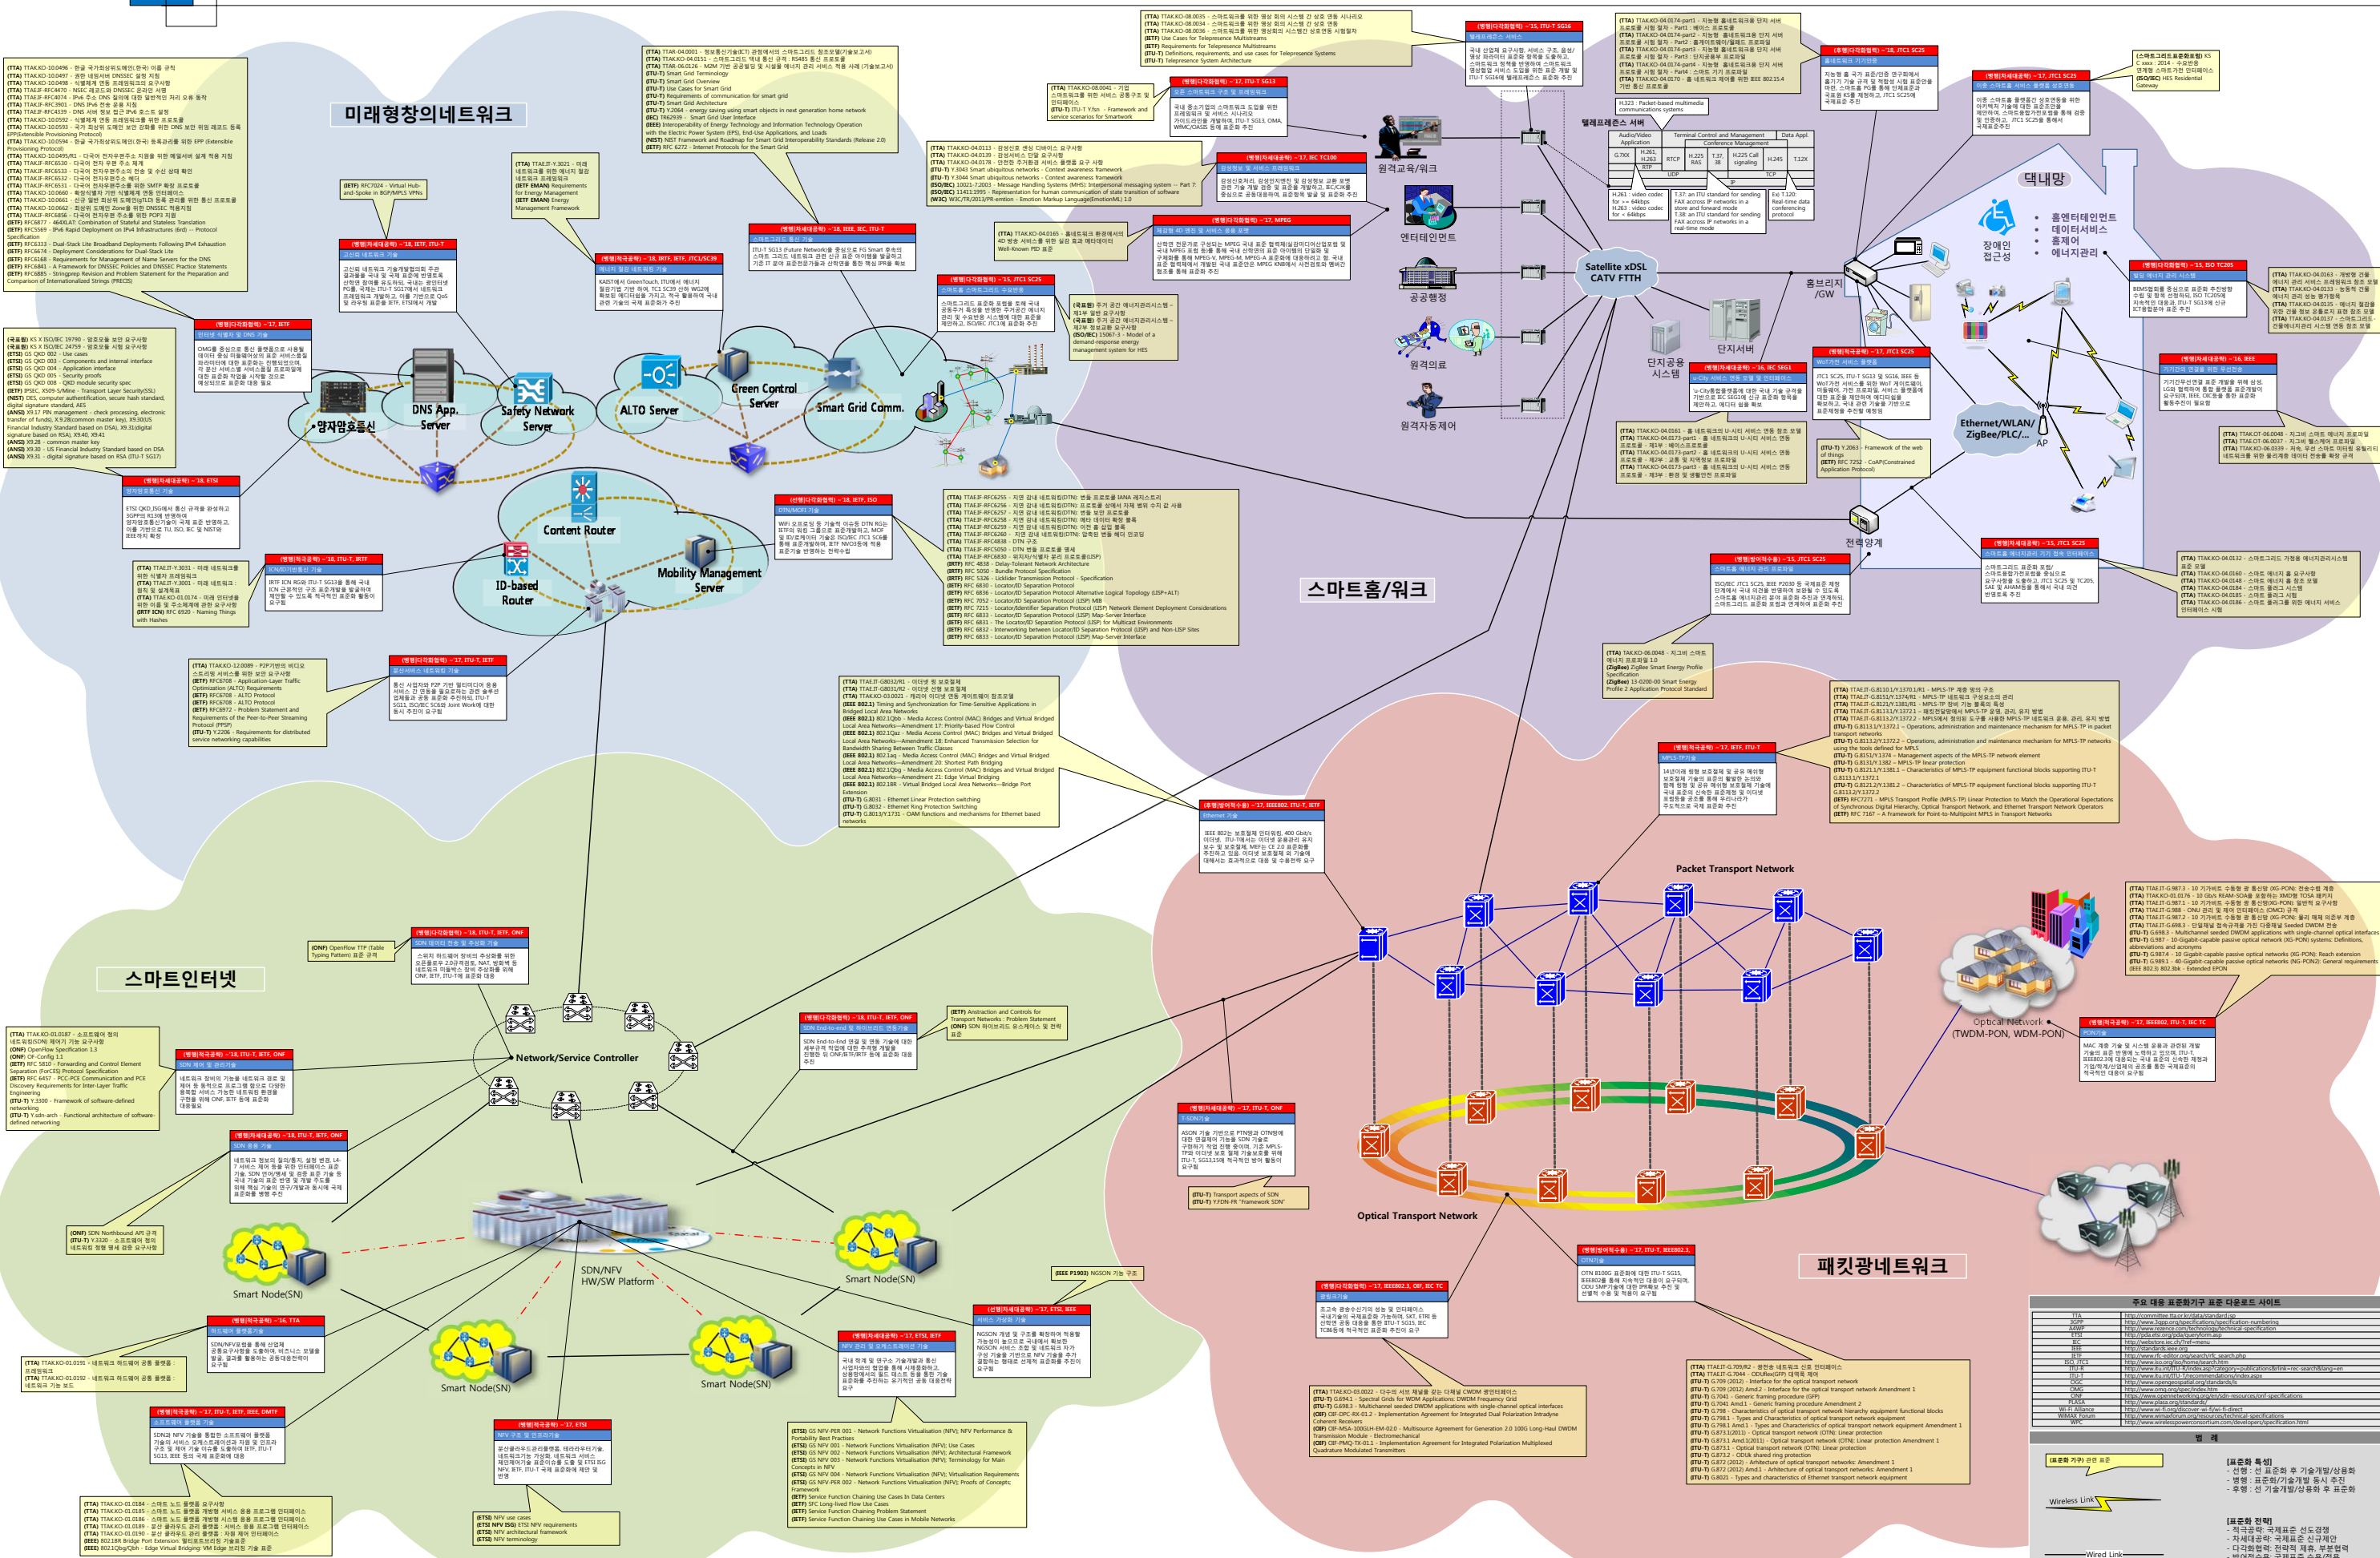

ICT표준 활용·개발 맵 Ver.2015 - 통신망 분야 - 스마트인터넷, 미래형망네트워크, 패킷망네트워크, 스마트홈/워크

* 본 자료는 'ICT 표준화전략맵 Ver.2015(TA, 14, 12월)'을 기반으로 제작되었습니다. 본 자료의 무단 복제를 금하며, 내용을 인용할 시에는 반드시 정부 기관사업의 연구결과임을 밝혀야 합니다.